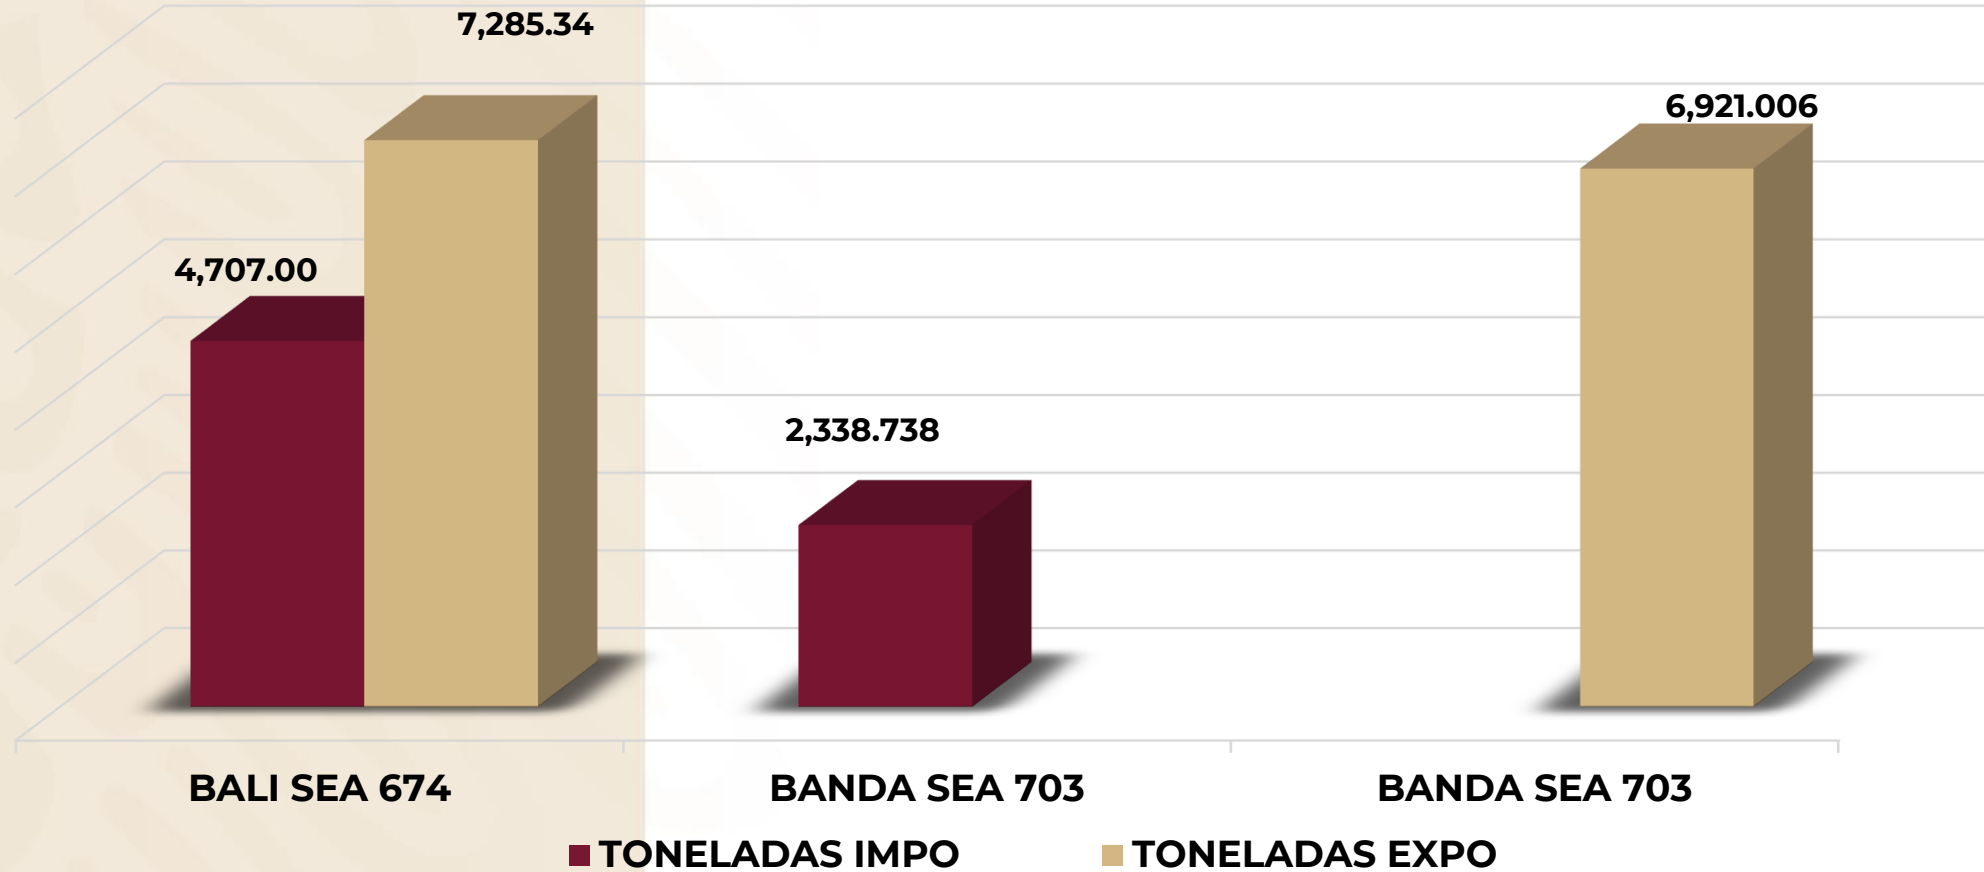

COMPARATIVO FERROBUQUE ABRIL 2021

	IMPORTACIÓN	EXPORTACIÓN	HR / BARCO
Promedios	2,349	4,735	16

GOBIERNO DE
MÉXICO

PUERTO DE
COATZACOALCOS
ADMINISTRACIÓN PORTUARIA INTEGRAL DE
COATZACOALCOS, S.A. DE C.V.