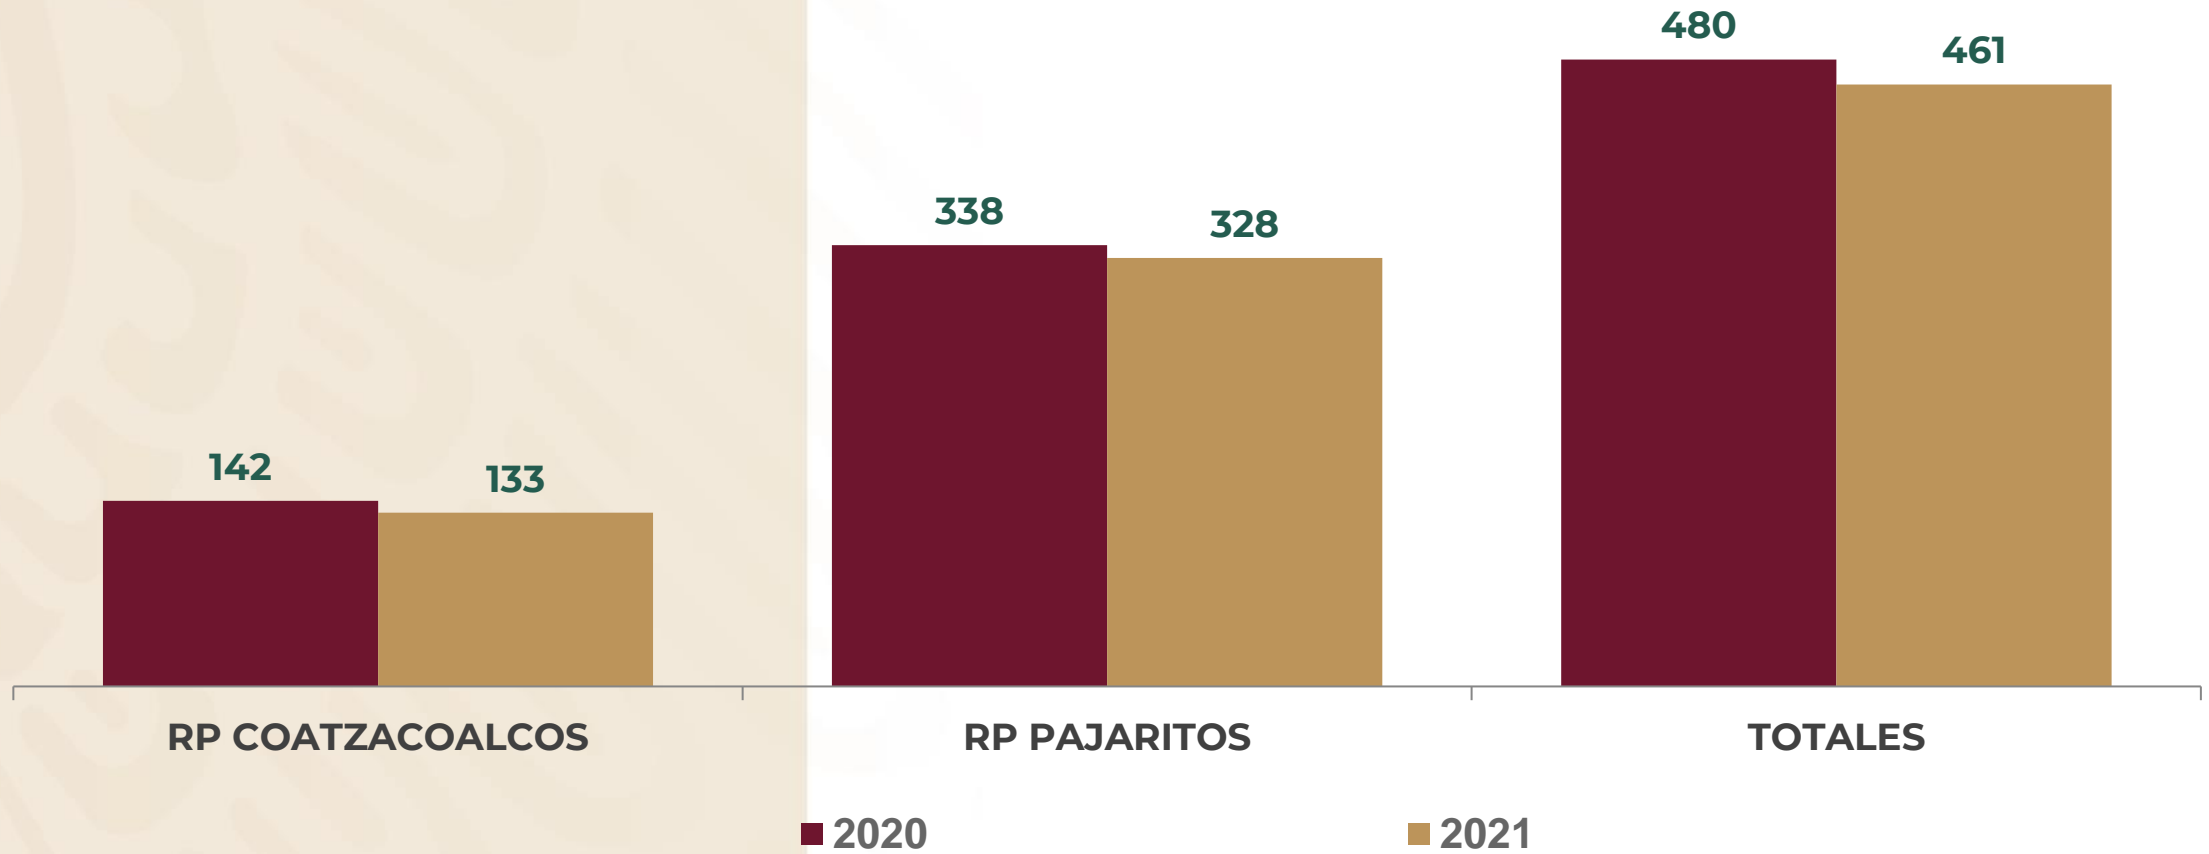

# V COMITÉ DE OPERACIONES

---

MAYO DE 2021

**GOBIERNO DE  
MÉXICO**

**PUERTO DE  
COATZACOALCOS**

ADMINISTRACIÓN PORTUARIA INTEGRAL DE  
COATZACOALCOS, S.A. DE C.V.

# ARRIBO DE BUQUES

Enero - Abril 2020/2021

GOBIERNO DE  
MÉXICO

CORREDOR  
INTEROCEÁNICO

PUERTO DE  
COATZACOALCOS

ADMINISTRACIÓN PORTUARIA INTEGRAL DE  
COATZACOALCOS, S.A. DE C.V.