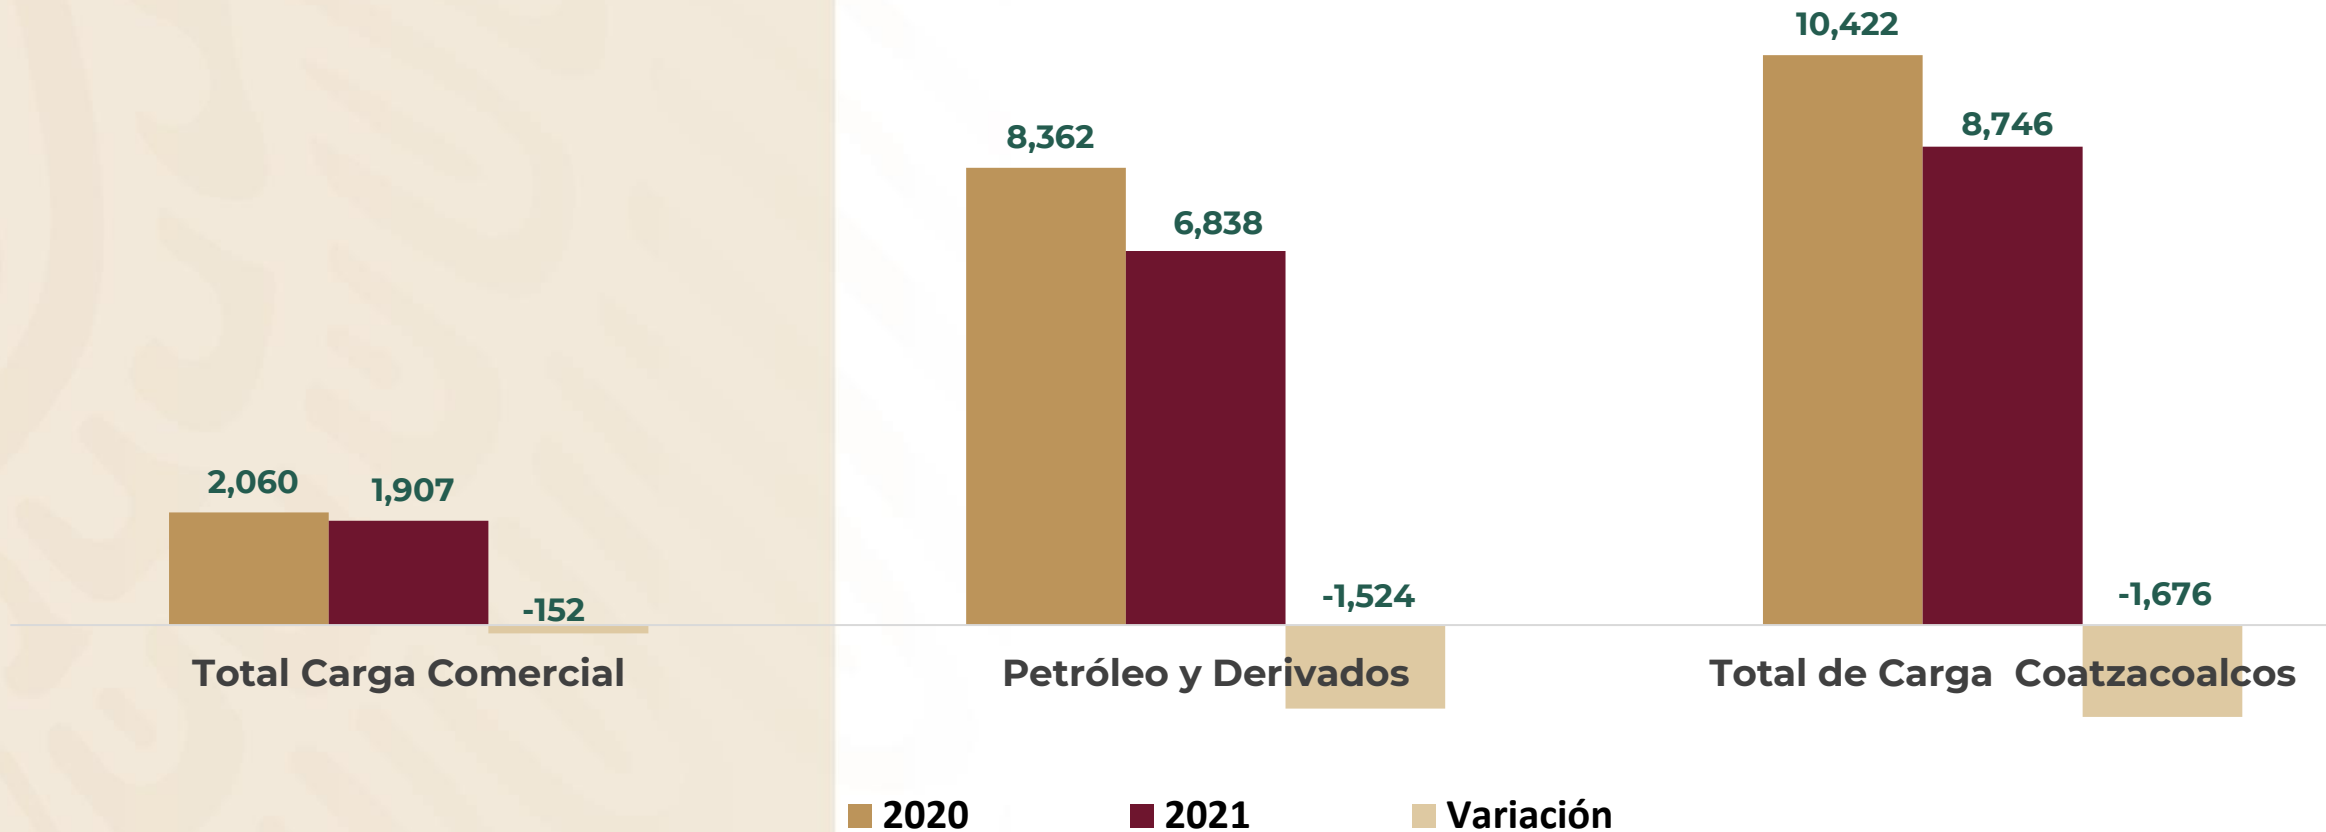

TONELADAS MANEJADAS POR TIPO DE CARGA

Enero – Abril 2020/2021

GOBIERNO DE
MÉXICO

PUERTO DE
COATZACOALCOS
ADMINISTRACIÓN PORTUARIA INTEGRAL DE
COATZACOALCOS, S.A. DE C.V.