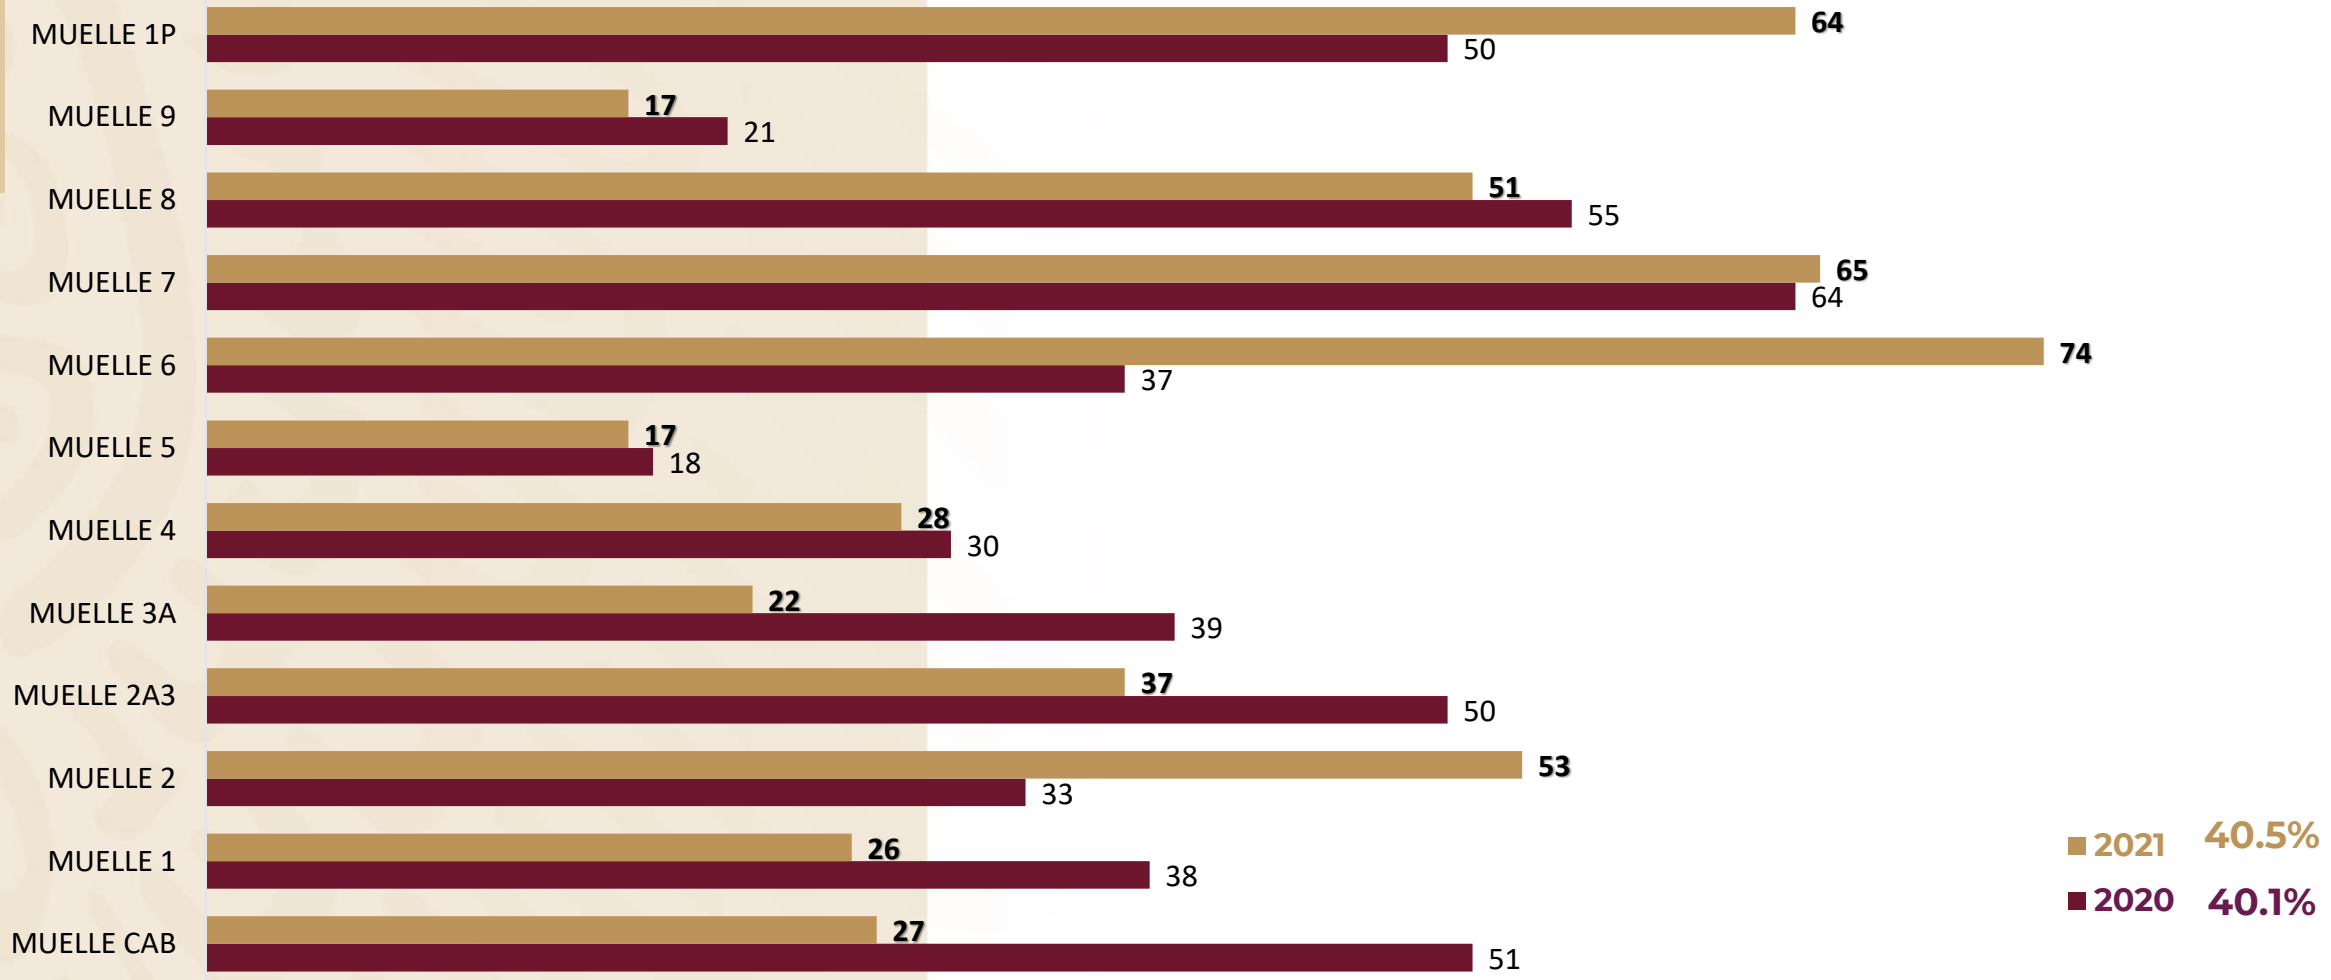

# CUADRO COMPARATIVO DE RENDIMIENTOS

Enero – Abril 2020/2021

Recinto Portuario Coatzacoalcos  
(THBO)

GOBIERNO DE  
**MÉXICO**

PUERTO DE  
COATZACOALCOS  
ADMINISTRACIÓN PORTUARIA INTEGRAL DE  
COATZACOALCOS, S.A. DE C.V.

# COMPARATIVO DE OCUPACIÓN DE MUELLES

Enero - Abril 2020/2021

Recinto Portuario Coatzacoalcos

GOBIERNO DE MÉXICO

PUERTO DE COATZACOALCOS  
ADMINISTRACIÓN PORTUARIA INTEGRAL DE COATZACOALCOS, S.A. DE C.V.