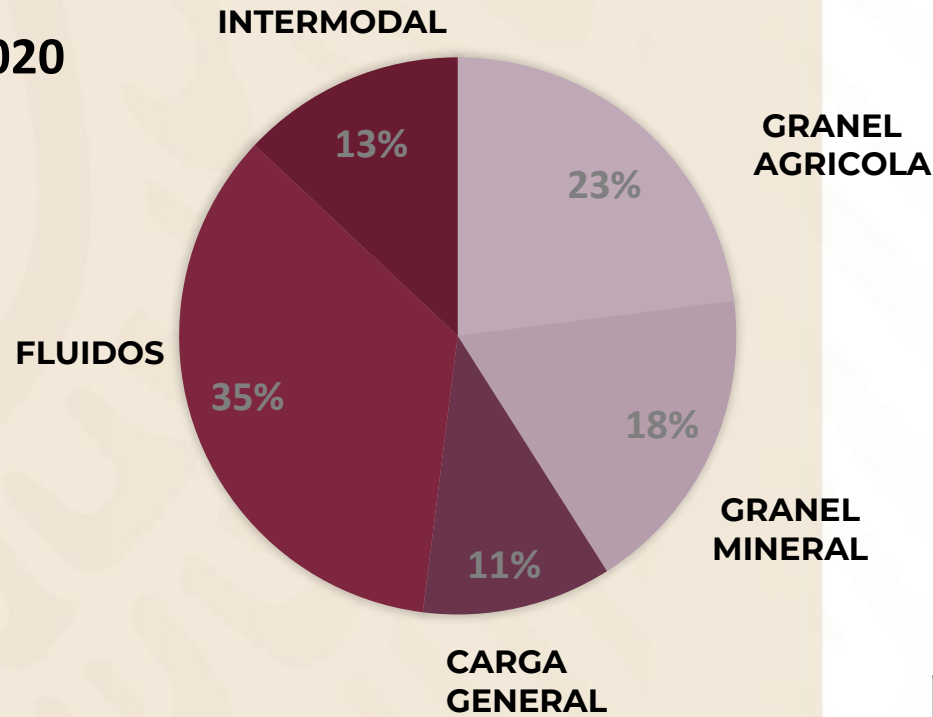

# TONELADAS MANEJADAS POR TIPO DE CARGA

Enero – Abril 2020/2021

GOBIERNO DE  
MÉXICO

PUERTO DE  
COATZACOALCOS  
ADMINISTRACIÓN PORTUARIA INTEGRAL DE  
COATZACOALCOS, S.A. DE C.V.

# TONELADAS MANEJADAS POR TIPO DE CARGA

Enero - Abril 2020/2021

Carga Comercial Puerto de Coatzacoalcos  
(Miles de toneladas)

VARIACIÓN: -7.4%

2020

2021

Año	Carga General	Contenerizada	Granel Mineral	Granel Agrícola	Fluídos	Intermodal	TOTAL
2020	167.407	49.202	377.290	480.136	715.603	269.908	2,059.546
2021	129.419	33.542	422.253	452.444	597.668	271.936	1,907.262

# IMPORTACIÓN DE ACEITE DE PALMA

**Origen:** Guatemala.  
**Destino:** Estados Unidos.

agro  
palm  
INGREDIENTS

- **REFINACIÓN DE ACEITE:**  
Planta Coatzacoalcos.
- **1 ER BUQUE:**  
BOCHEM LUXEMBOURG
- **VOLUMEN OPERADO:**  
4,884 TONELADAS
- **FECHA:**  
15-16 MAYO, 2021