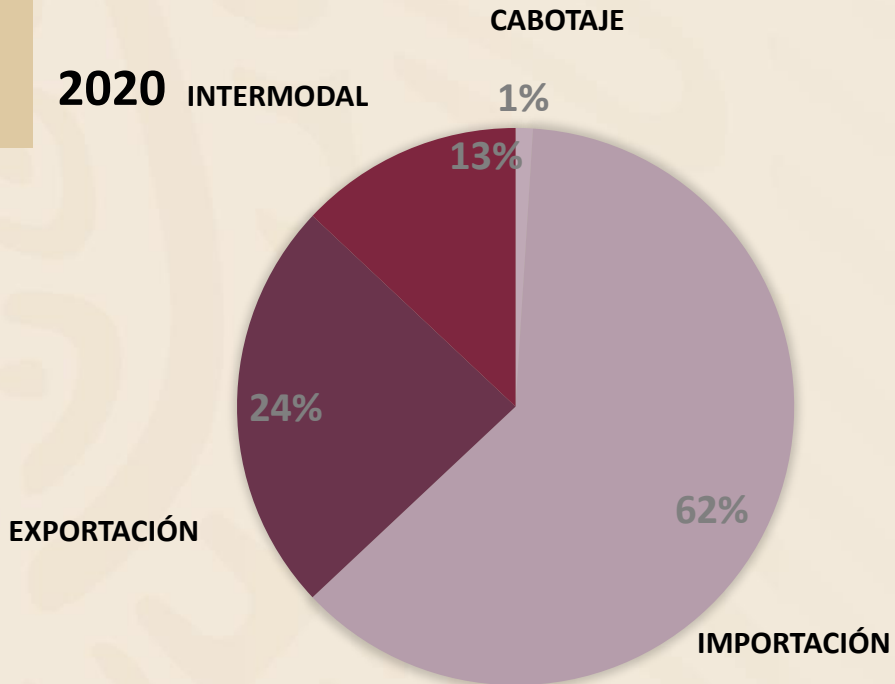

# TONELADAS MANEJADAS POR TIPO DE CARGA

Enero - Abril 2020/2021

Carga Comercial Puerto de Coatzacoalcos  
(Miles de toneladas)

VARIACIÓN: -7.4%

2020

2021

Año	Carga General	Contenerizada	Granel Mineral	Granel Agrícola	Fluídos	Intermodal	TOTAL
2020	167.407	49.202	377.290	480.136	715.603	269.908	2,059.546
2021	129.419	33.542	422.253	452.444	597.668	271.936	1,907.262

GOBIERNO DE  
MÉXICO

PUERTO DE  
COATZACOALCOS  
ADMINISTRACIÓN PORTUARIA INTEGRAL DE  
COATZACOALCOS, S.A. DE C.V.

# VOLUMEN OPERADO POR TRAFICO

Enero – Abril 2020/2021

(Miles de toneladas)

**2020** INTERMODAL

**2021**

Año	Exportación	Importación	Cabotaje	Intermodal	Total
2020	485.237	1,284.843	19.558	269.908	2,059.546
2021	420.148	1,107.647	107.531	271.936	1,907.262