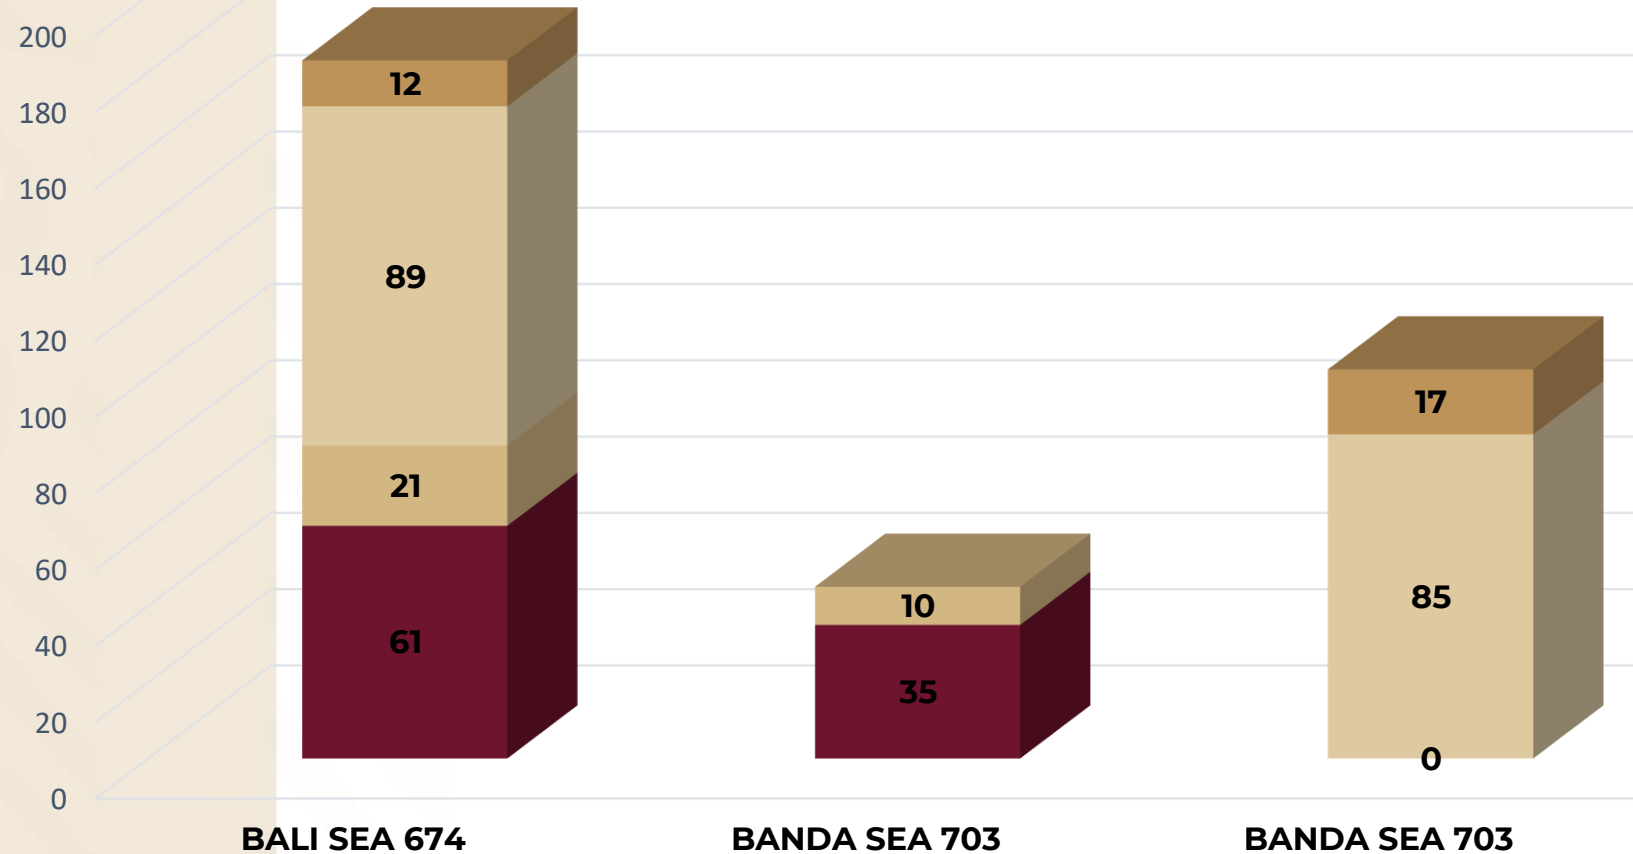

COMPARATIVO ABRIL 2021

■ UNIDADES IMPO CARGADAS
■ UNIDADES IMPO VACIAS
■ UNIDADES EXPO CARGADAS
■ UNIDADES EXPO VACIAS

Importación		Exportación		Carros
Cargados	Vacíos	Cargados	Vacíos	
96	31	174	29	330

GOBIERNO DE
MÉXICO

PUERTO DE
COATZACOALCOS