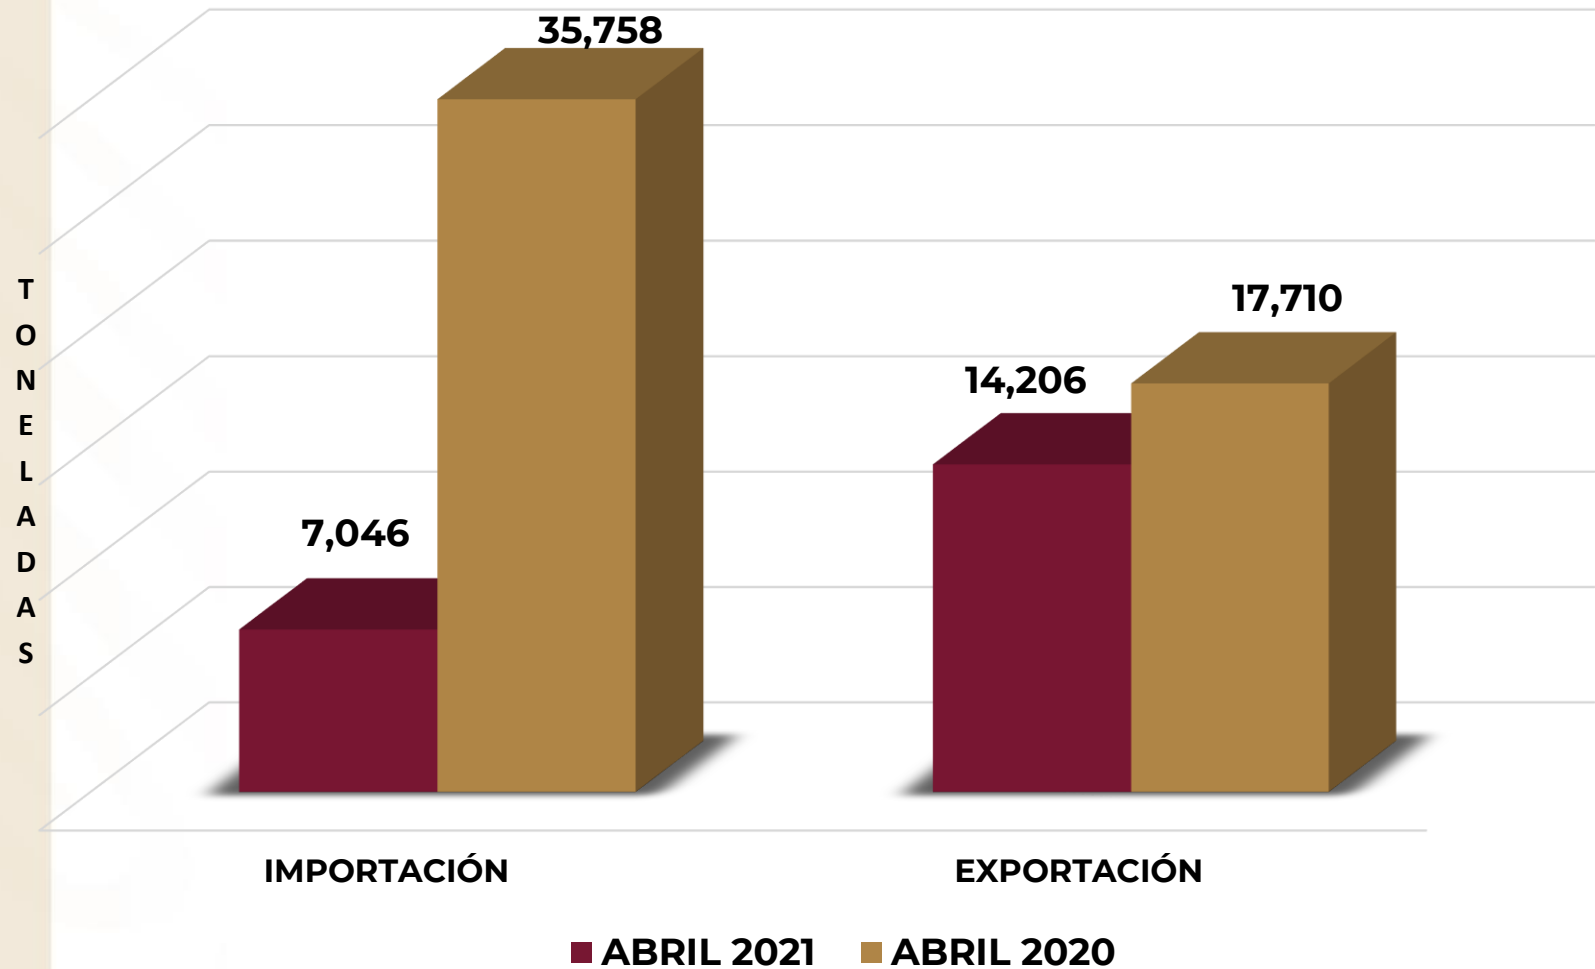

# COMPARATIVO ABRIL 2021 VS ABRIL 2020

28,712  
Importación ↓

3,503  
Exportación ↓

GOBIERNO DE  
**MÉXICO**

PUERTO DE  
COATZACOALCOS  
ADMINISTRACIÓN PORTUARIA INTEGRAL DE  
COATZACOALCOS, S.A. DE C.V.

DESARROLLO DE  
INFRAESTRUCTURA  
PORTUARIA EN LA  
LAGUNA DE  
PAJARITOS, ETAPA 2:  
DRAGADO DE  
CONSTRUCCIÓN