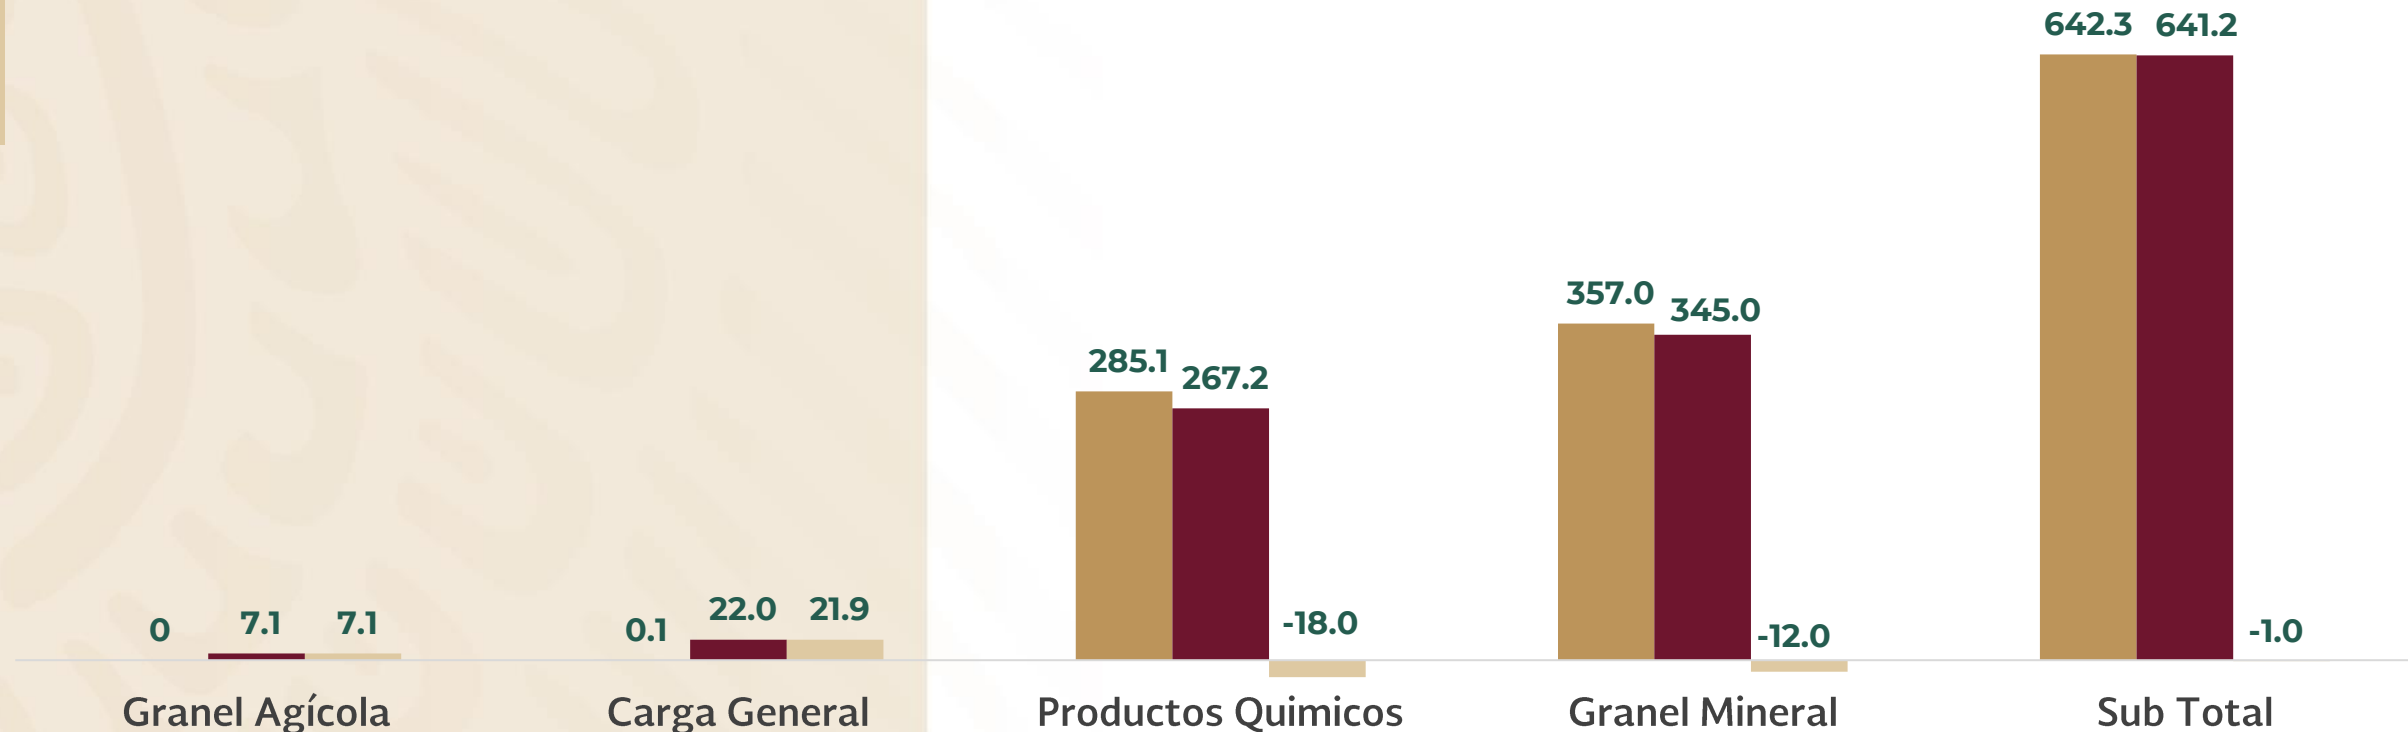

# ARRIBO DE BUQUES

Enero - Abril 2020/2021

GOBIERNO DE  
MÉXICO

CORREDOR  
INTEROCEÁNICO

PUERTO DE  
COATZACOALCOS

ADMINISTRACIÓN PORTUARIA INTEGRAL DE  
COATZACOALCOS, S.A. DE C.V.

# PRINCIPALES PRODUCTOS MANEJADOS

Enero- Abril 2020/2021

Recinto Portuario Coatzacoalcos  
(Miles de toneladas)

GOBIERNO DE  
MÉXICO

PUERTO DE  
COATZACOALCOS  
ADMINISTRACIÓN PORTUARIA INTEGRAL DE  
COATZACOALCOS, S.A. DE C.V.

# PRINCIPALES PRODUCTOS MANEJADOS

Enero – Abril 2020/2021

Recinto Portuario Pajaritos  
(Miles de toneladas)

■ 2020

■ 2021

■ Variación

GOBIERNO DE  
MÉXICO

CORREDOR  
INTEROCEÁNICO  
ISTMO DE TEHUANTEPEC