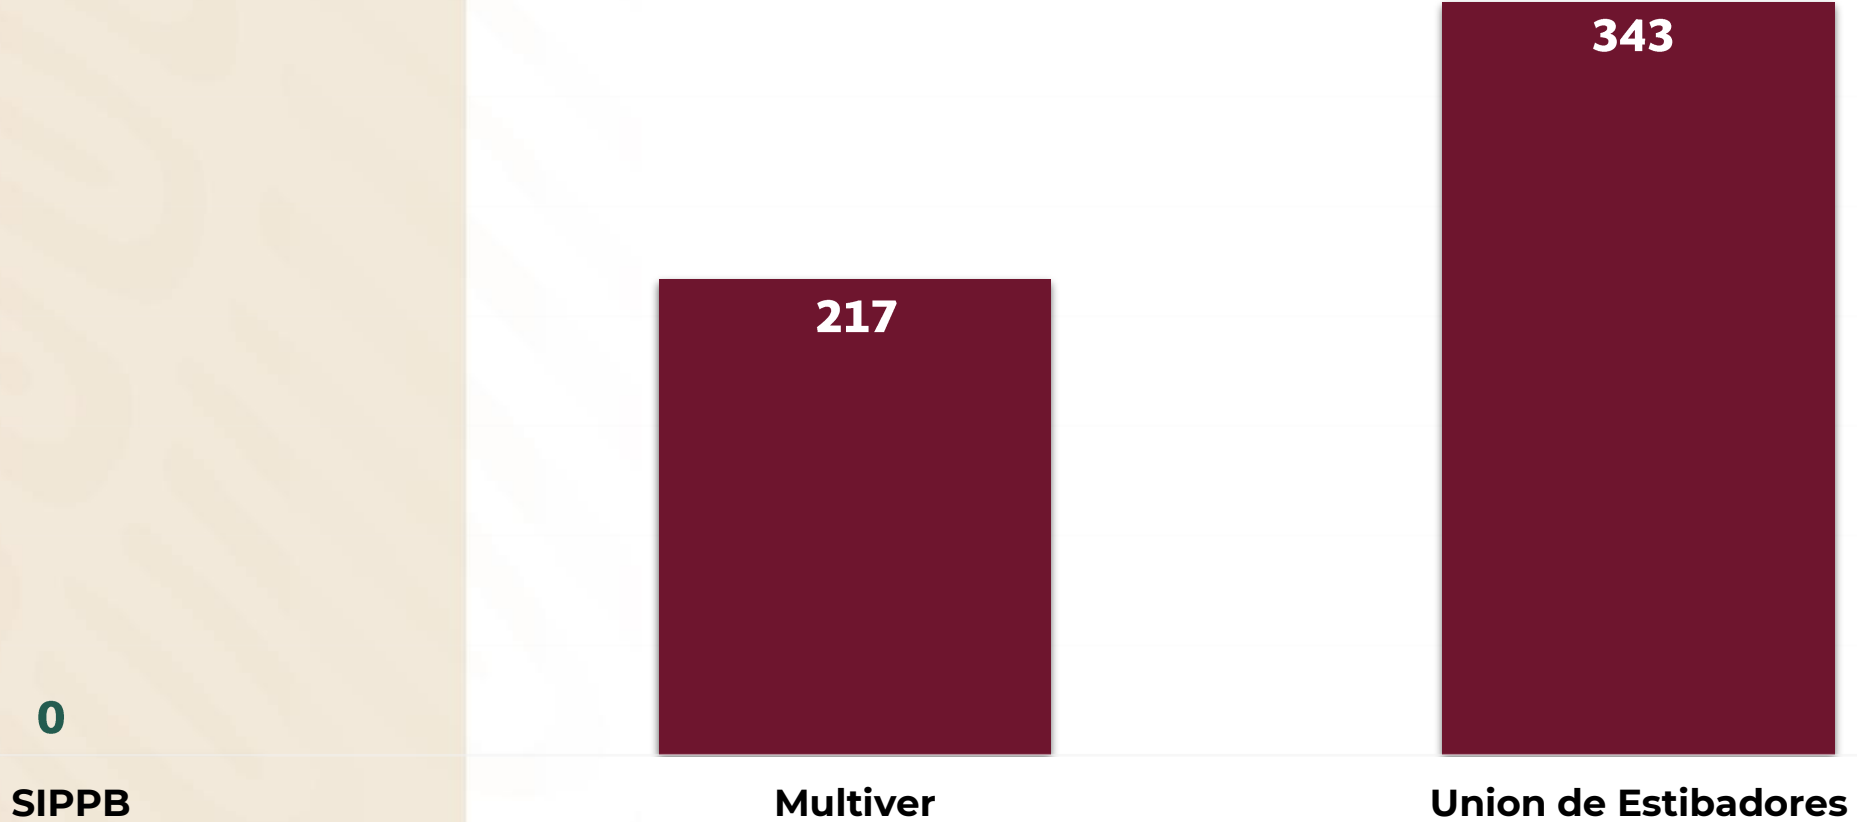

COMPARATIVO DE EMPRESAS EN EL MANEJO DE CARGA

Abril 2021

GOBIERNO DE MÉXICO

PUERTO DE COATZACOALCOS
ADMINISTRACIÓN PORTUARIA INTEGRAL DE COATZACOALCOS, S.A. DE C.V.