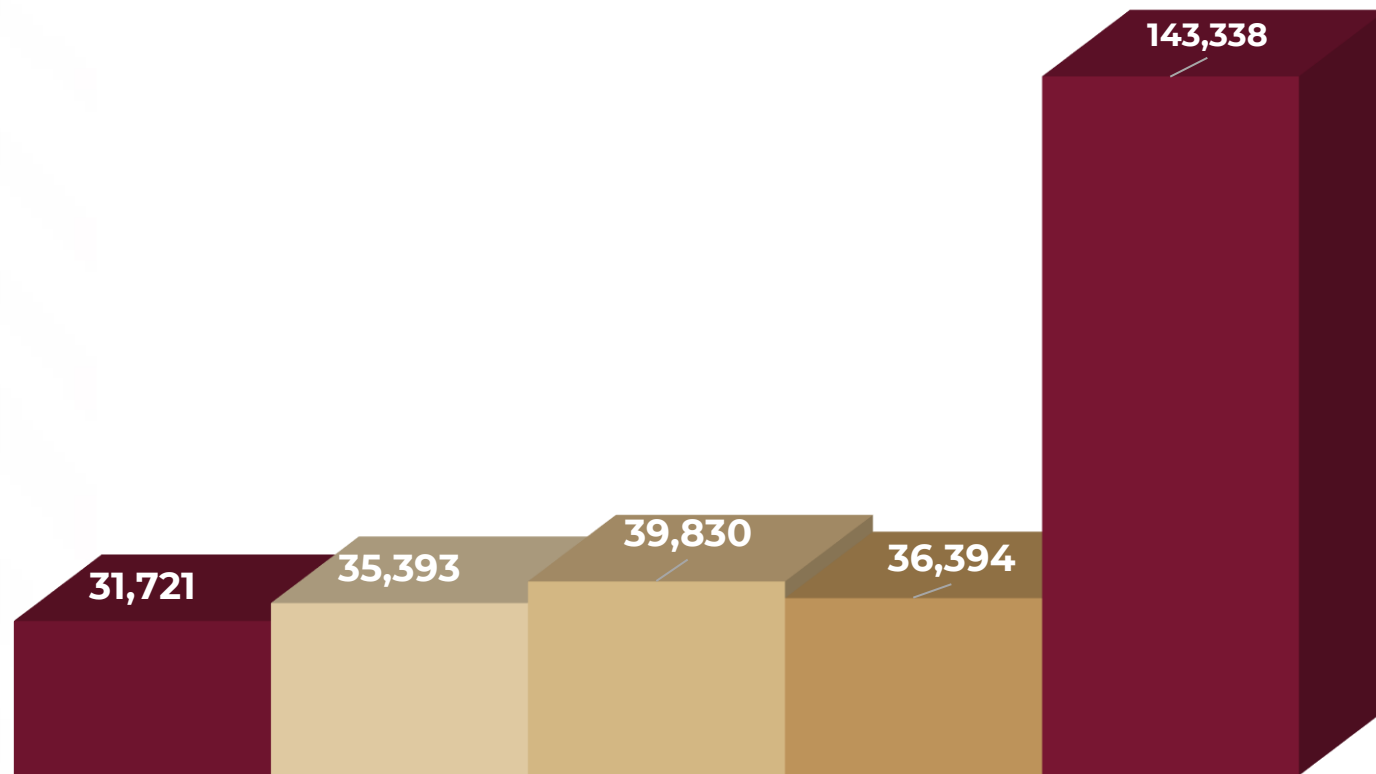

INGRESOS 2021 REALES

(Miles de pesos)

160,000
140,000
120,000
100,000
80,000
60,000
40,000
20,000
0

mar-21

ENERO

FEBRERO

MARZO

ABRIL

TOTAL

GOBIERNO DE
MÉXICO

PUERTO DE
COATZACOALCOS