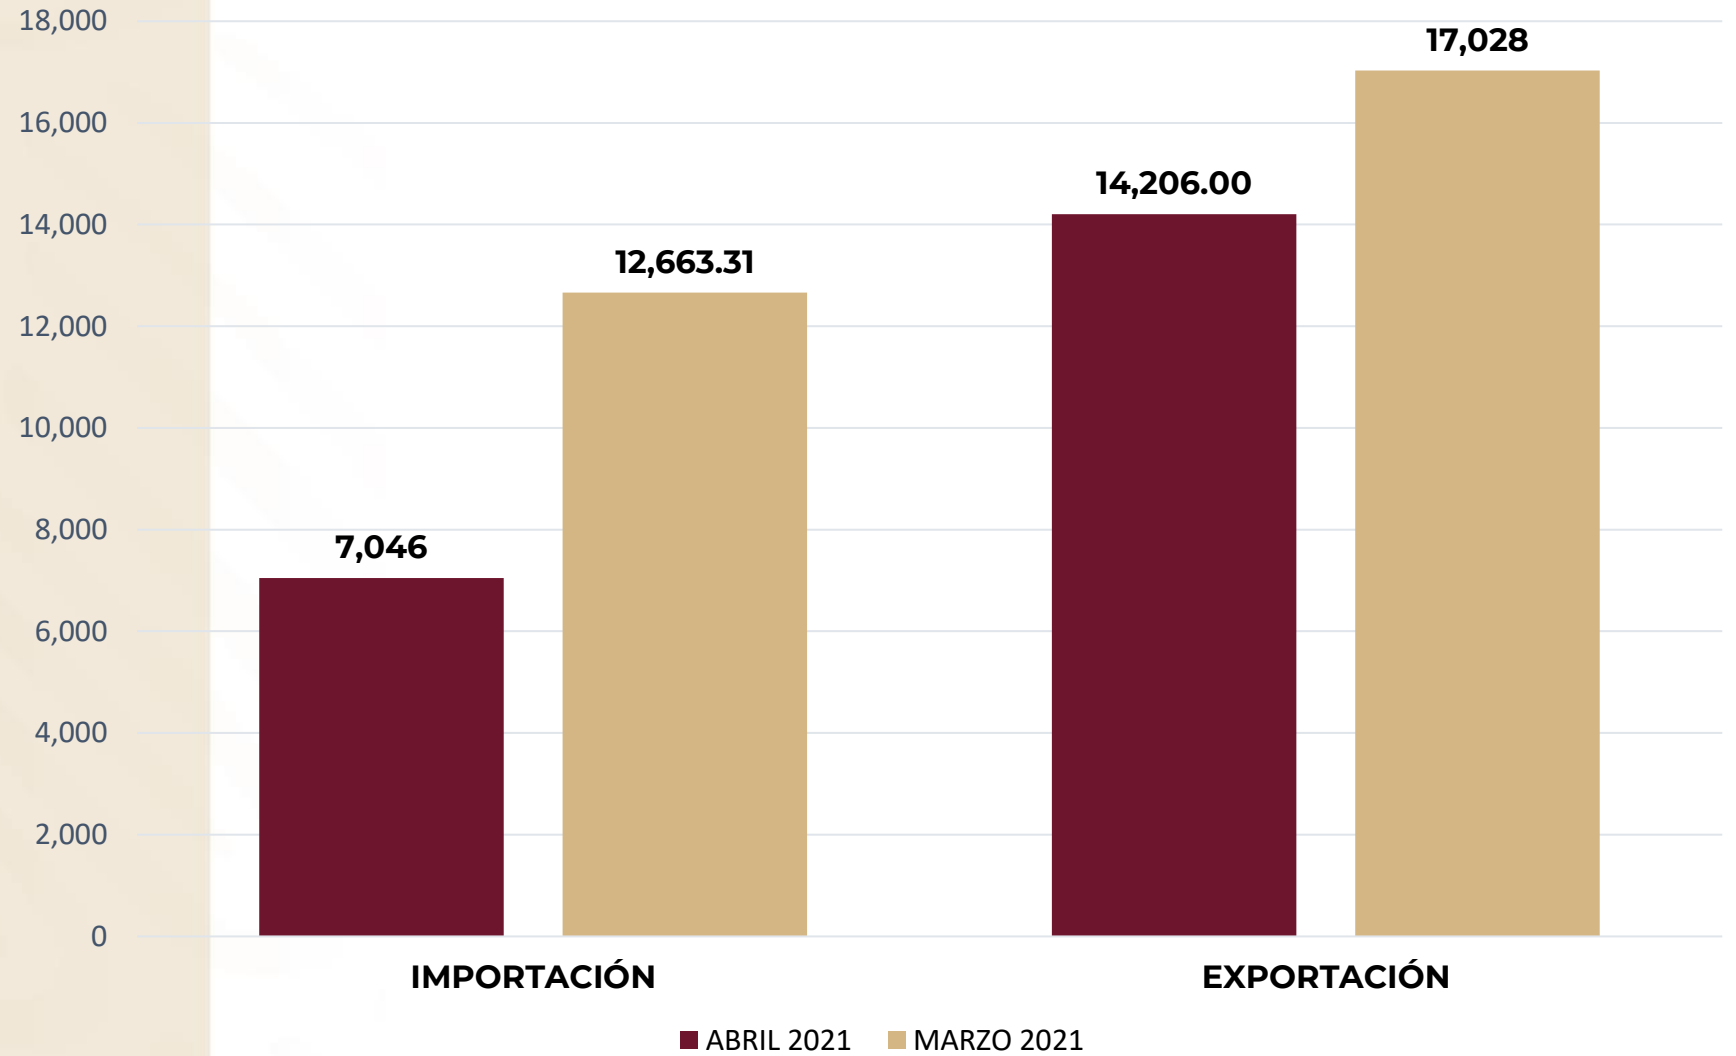

COMPARATIVO MARZO 2021 VS ABRIL 2021

5,618
Importación

2,822
Exportación

GOBIERNO DE
MÉXICO

PUERTO DE
COATZACOALCOS