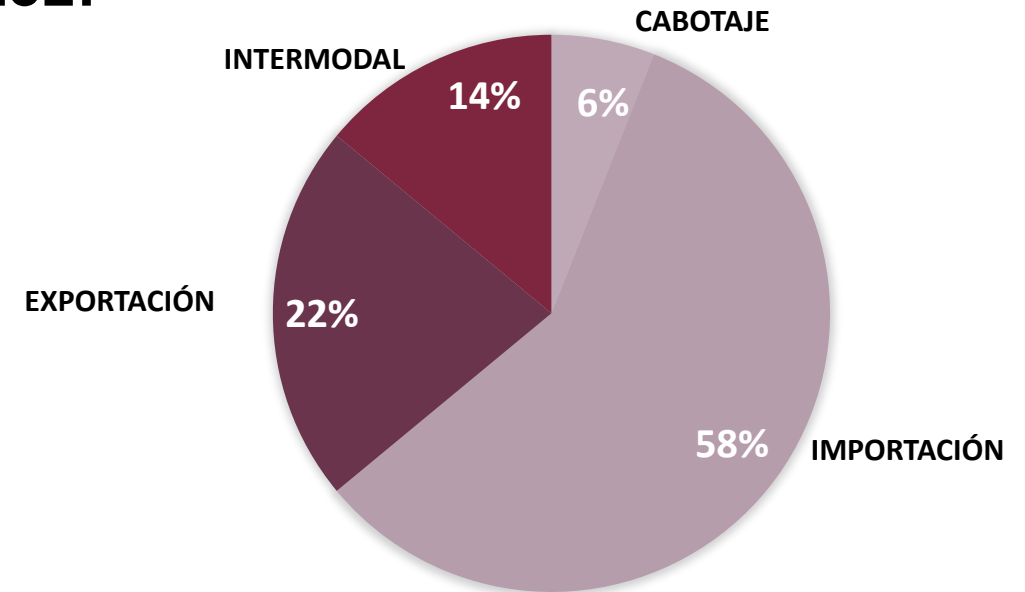

# VOLUMEN OPERADO POR TRAFICO

Enero – Abril 2020/2021

(Miles de toneladas)

**2020** INTERMODAL

**2021**

Año	Exportación	Importación	Cabotaje	Intermodal	Total
2020	485.237	1,284.843	19.558	269.908	2,059.546
2021	420.148	1,107.647	107.531	271.936	1,907.262