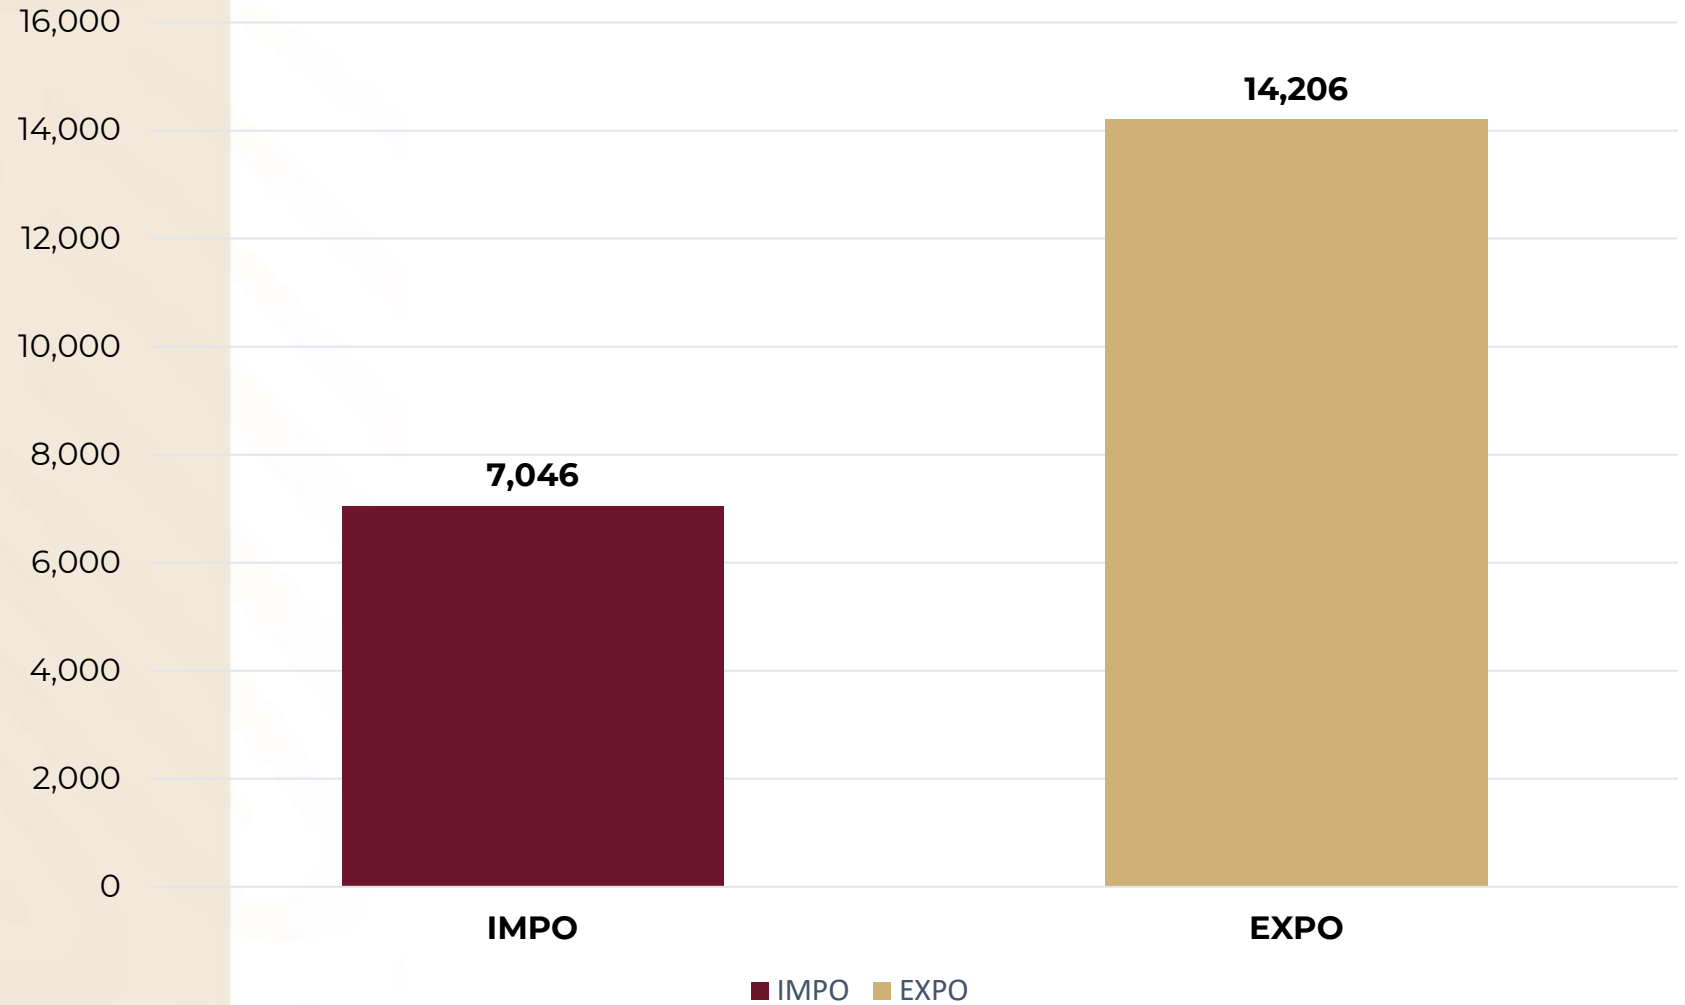

COMPARATIVO IMPO VS EXPO ABRIL 2021

TOTAL 21,252

COMPARATIVO IMPO VS EXPO

**GOBIERNO DE
MÉXICO**

**PUERTO DE
COATZACOALCOS**
ADMINISTRACIÓN PORTUARIA INTEGRAL DE
COATZACOALCOS, S.A. DE C.V.