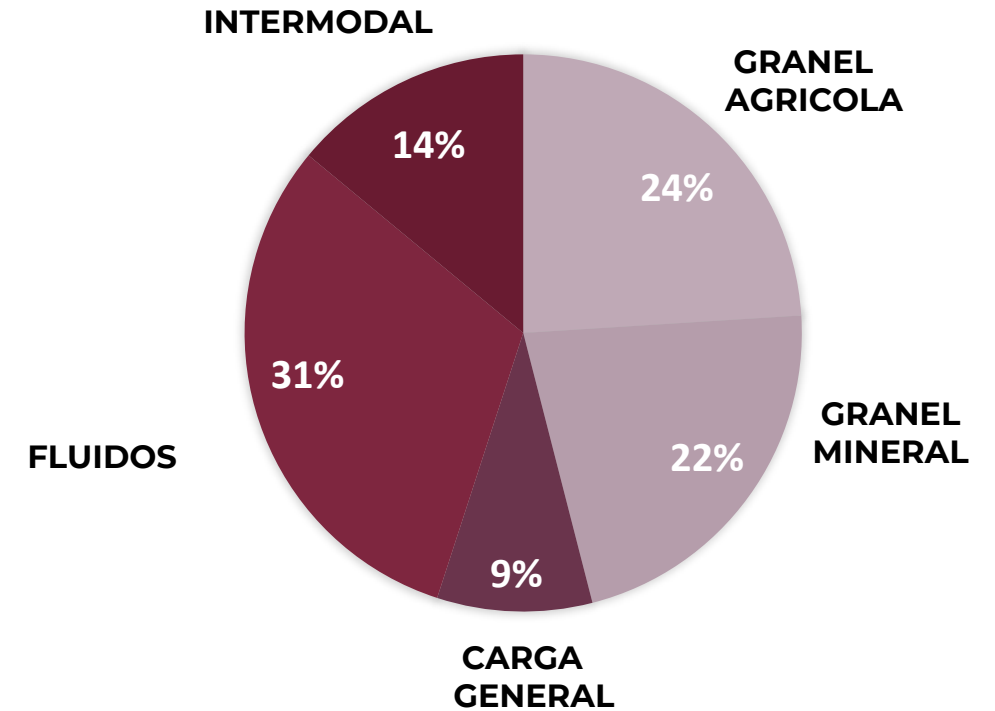

# TONELADAS MANEJADAS POR TIPO DE CARGA

Enero – Abril 2020/2021

GOBIERNO DE  
MÉXICO

PUERTO DE  
COATZACOALCOS  
ADMINISTRACIÓN PORTUARIA INTEGRAL DE  
COATZACOALCOS, S.A. DE C.V.

# TONELADAS MANEJADAS POR TIPO DE CARGA

Enero - Abril 2020/2021

Carga Comercial Puerto de Coatzacoalcos  
(Miles de toneladas)

VARIACIÓN: -7.4%

2020

2021

Año	Carga General	Contenerizada	Granel Mineral	Granel Agrícola	Fluídos	Intermodal	TOTAL
2020	167.407	49.202	377.290	480.136	715.603	269.908	2,059.546
2021	129.419	33.542	422.253	452.444	597.668	271.936	1,907.262

# IMPORTACIÓN DE ACEITE DE PALMA

**Origen:** Guatemala.  
**Destino:** Estados Unidos.

agro  
palm  
INGREDIENTS

- **REFINACIÓN DE ACEITE:**  
Planta Coatzacoalcos.
- **1 ER BUQUE:**  
BOCHEM LUXEMBOURG
- **VOLUMEN OPERADO:**  
4,884 TONELADAS
- **FECHA:**  
15-16 MAYO, 2021