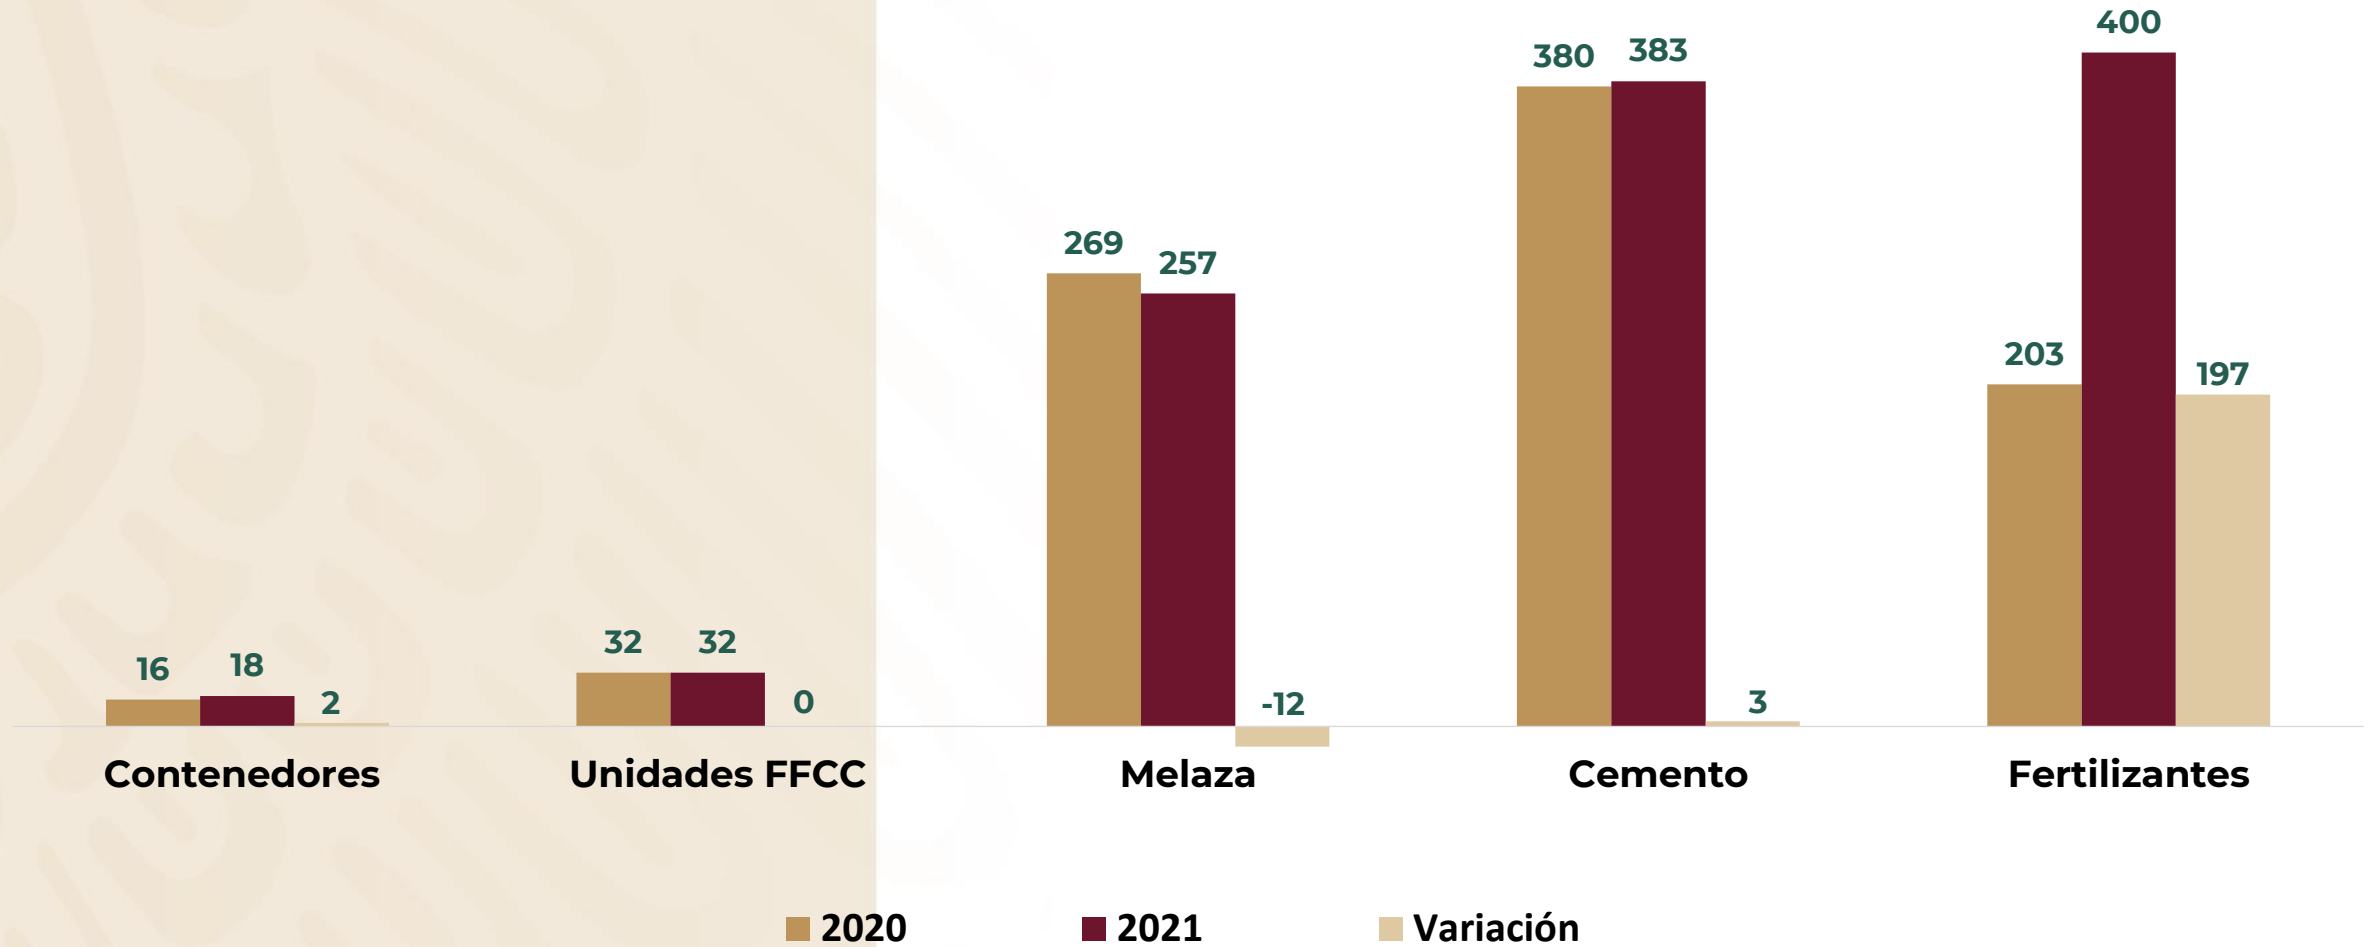

# COMPARATIVO DE EMPRESAS EN EL MANEJO DE CARGA

Abril 2021

GOBIERNO DE MÉXICO

PUERTO DE COATZACOALCOS  
ADMINISTRACIÓN PORTUARIA INTEGRAL DE COATZACOALCOS, S.A. DE C.V.

# CUADRO COMPARATIVO DE RENDIMIENTOS

Enero – Abril 2020/2021

Recinto Portuario Coatzacoalcos  
(THBO)

GOBIERNO DE  
**MÉXICO**

PUERTO DE  
COATZACOALCOS  
ADMINISTRACIÓN PORTUARIA INTEGRAL DE  
COATZACOALCOS, S.A. DE C.V.