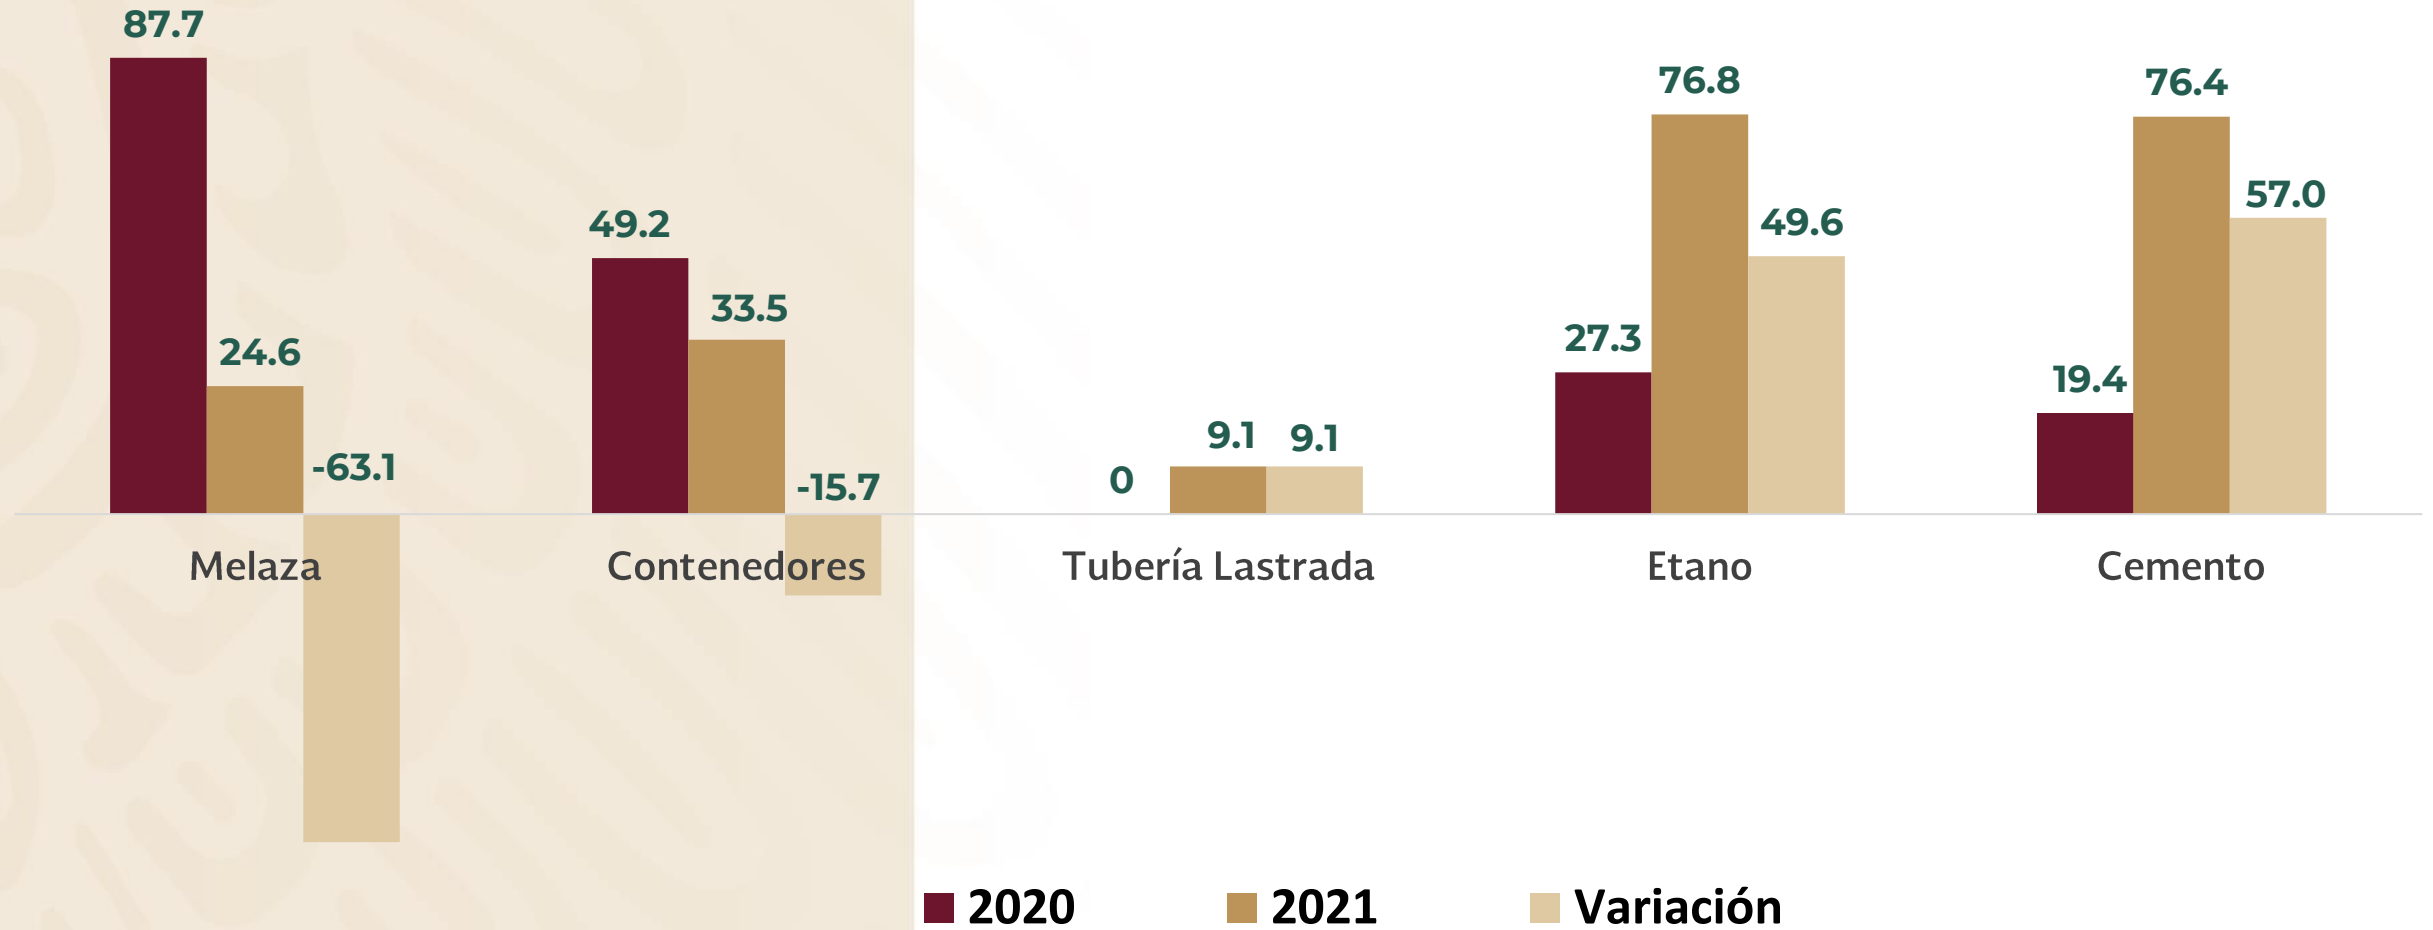

PRINCIPALES PRODUCTOS MANEJADOS

Enero- Abril 2020/2021

Recinto Portuario Coatzacoalcos
(Miles de toneladas)

GOBIERNO DE
MÉXICO

PUERTO DE
COATZACOALCOS
ADMINISTRACIÓN PORTUARIA INTEGRAL DE
COATZACOALCOS, S.A. DE C.V.