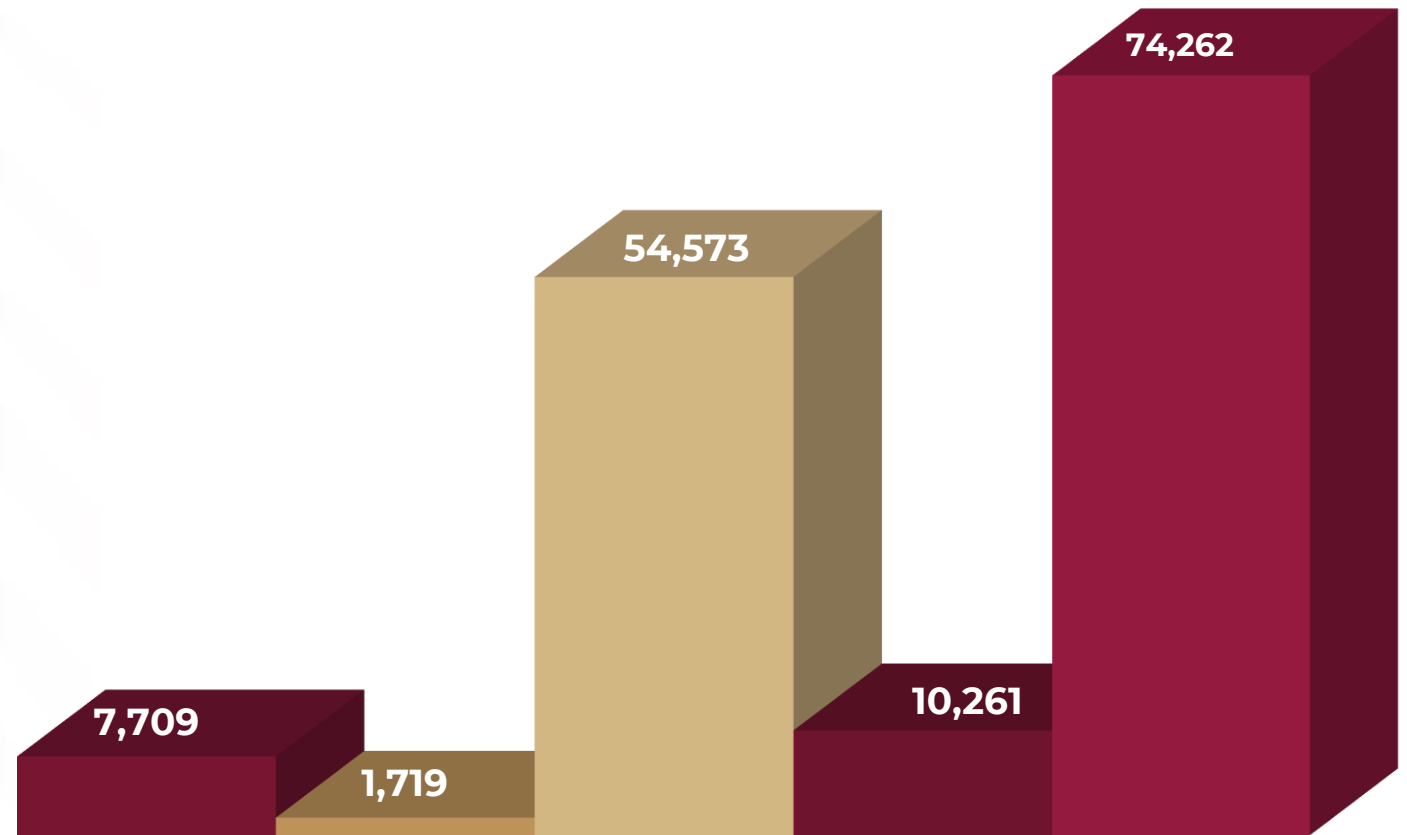

CAPÍTULOS ABRIL 2021

EGRESOS
(Miles de pesos)

80,000
70,000
60,000
50,000
40,000
30,000
20,000
10,000
0

■ SERVICIOS PERSONALES ■ MATERIALES Y SUMINISTROS ■ SERVICIOS GENERALES ■ OBRA PUBLICA ■ GASTO TOTAL

GOBIERNO DE
MÉXICO

PUERTO DE
COATZACOALCOS
ADMINISTRACIÓN PORTUARIA INTEGRAL DE
COATZACOALCOS, S.A. DE C.V.