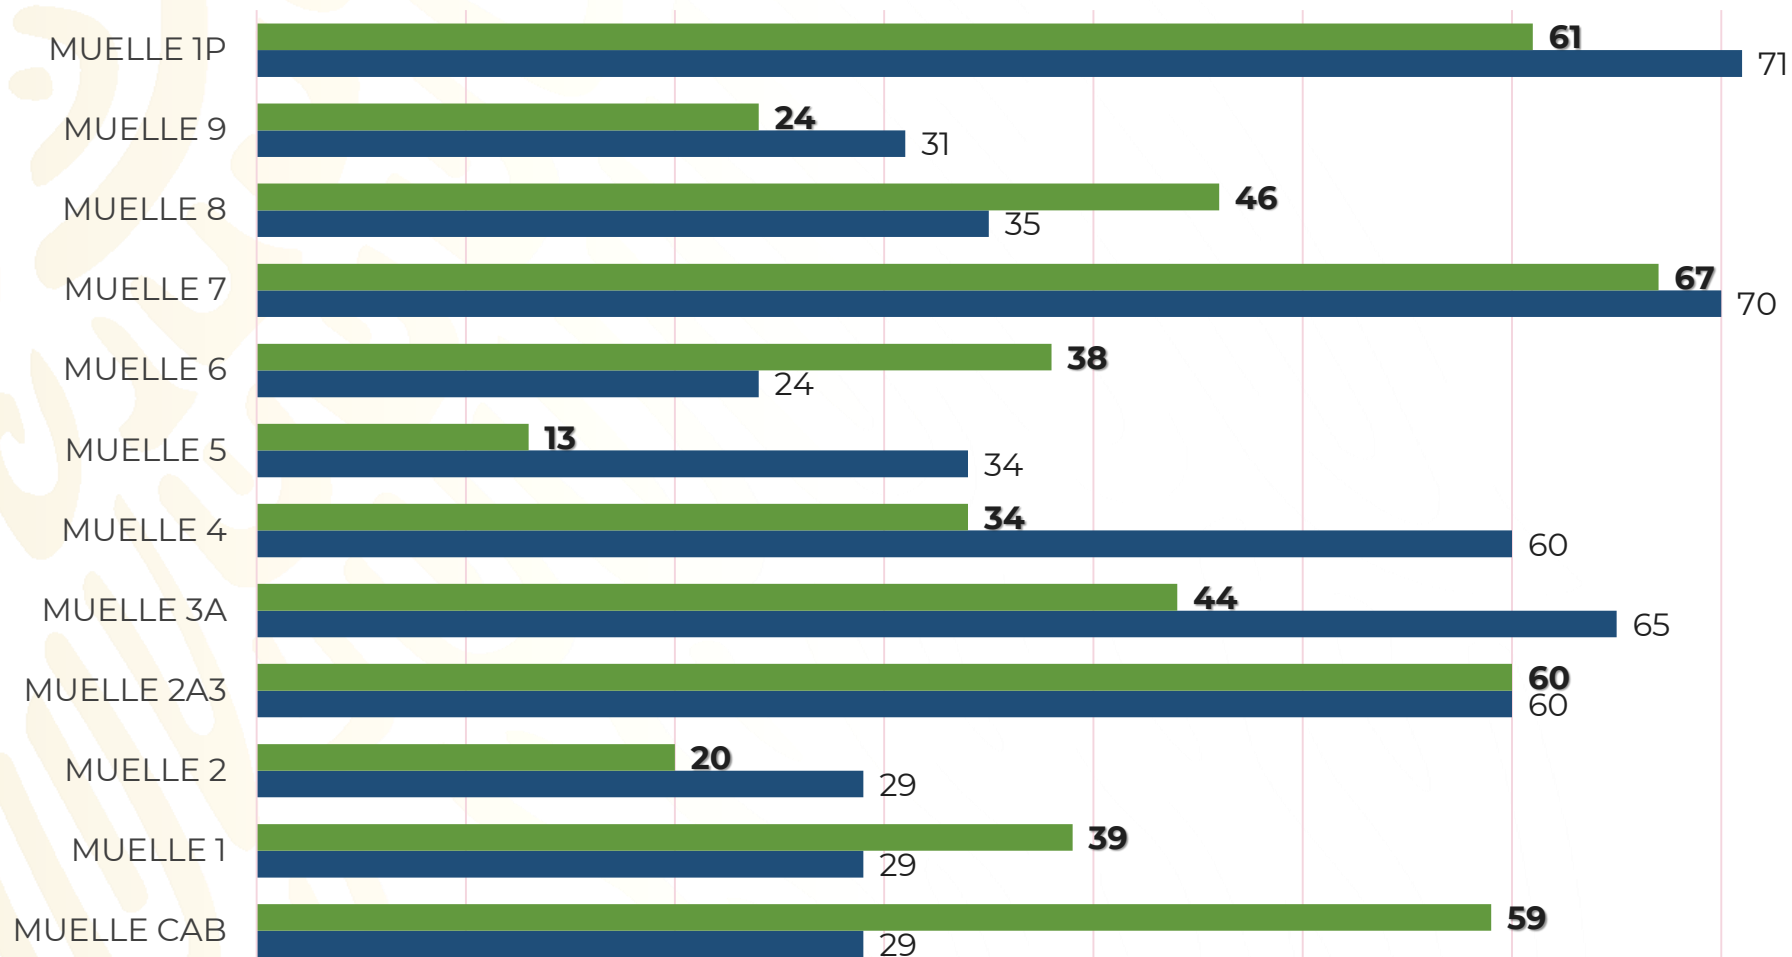

COMPARATIVO DE OCUPACIÓN DE MUELLES

Enero-Marzo 2019/2020

2020 42.1%
2019 44.8%

GOBIERNO DE
MÉXICO

COATZACOALCOS
ADMINISTRACIÓN PORTUARIA INTEGRAL
DE COATZACOALCOS, S.A. DE C.V.